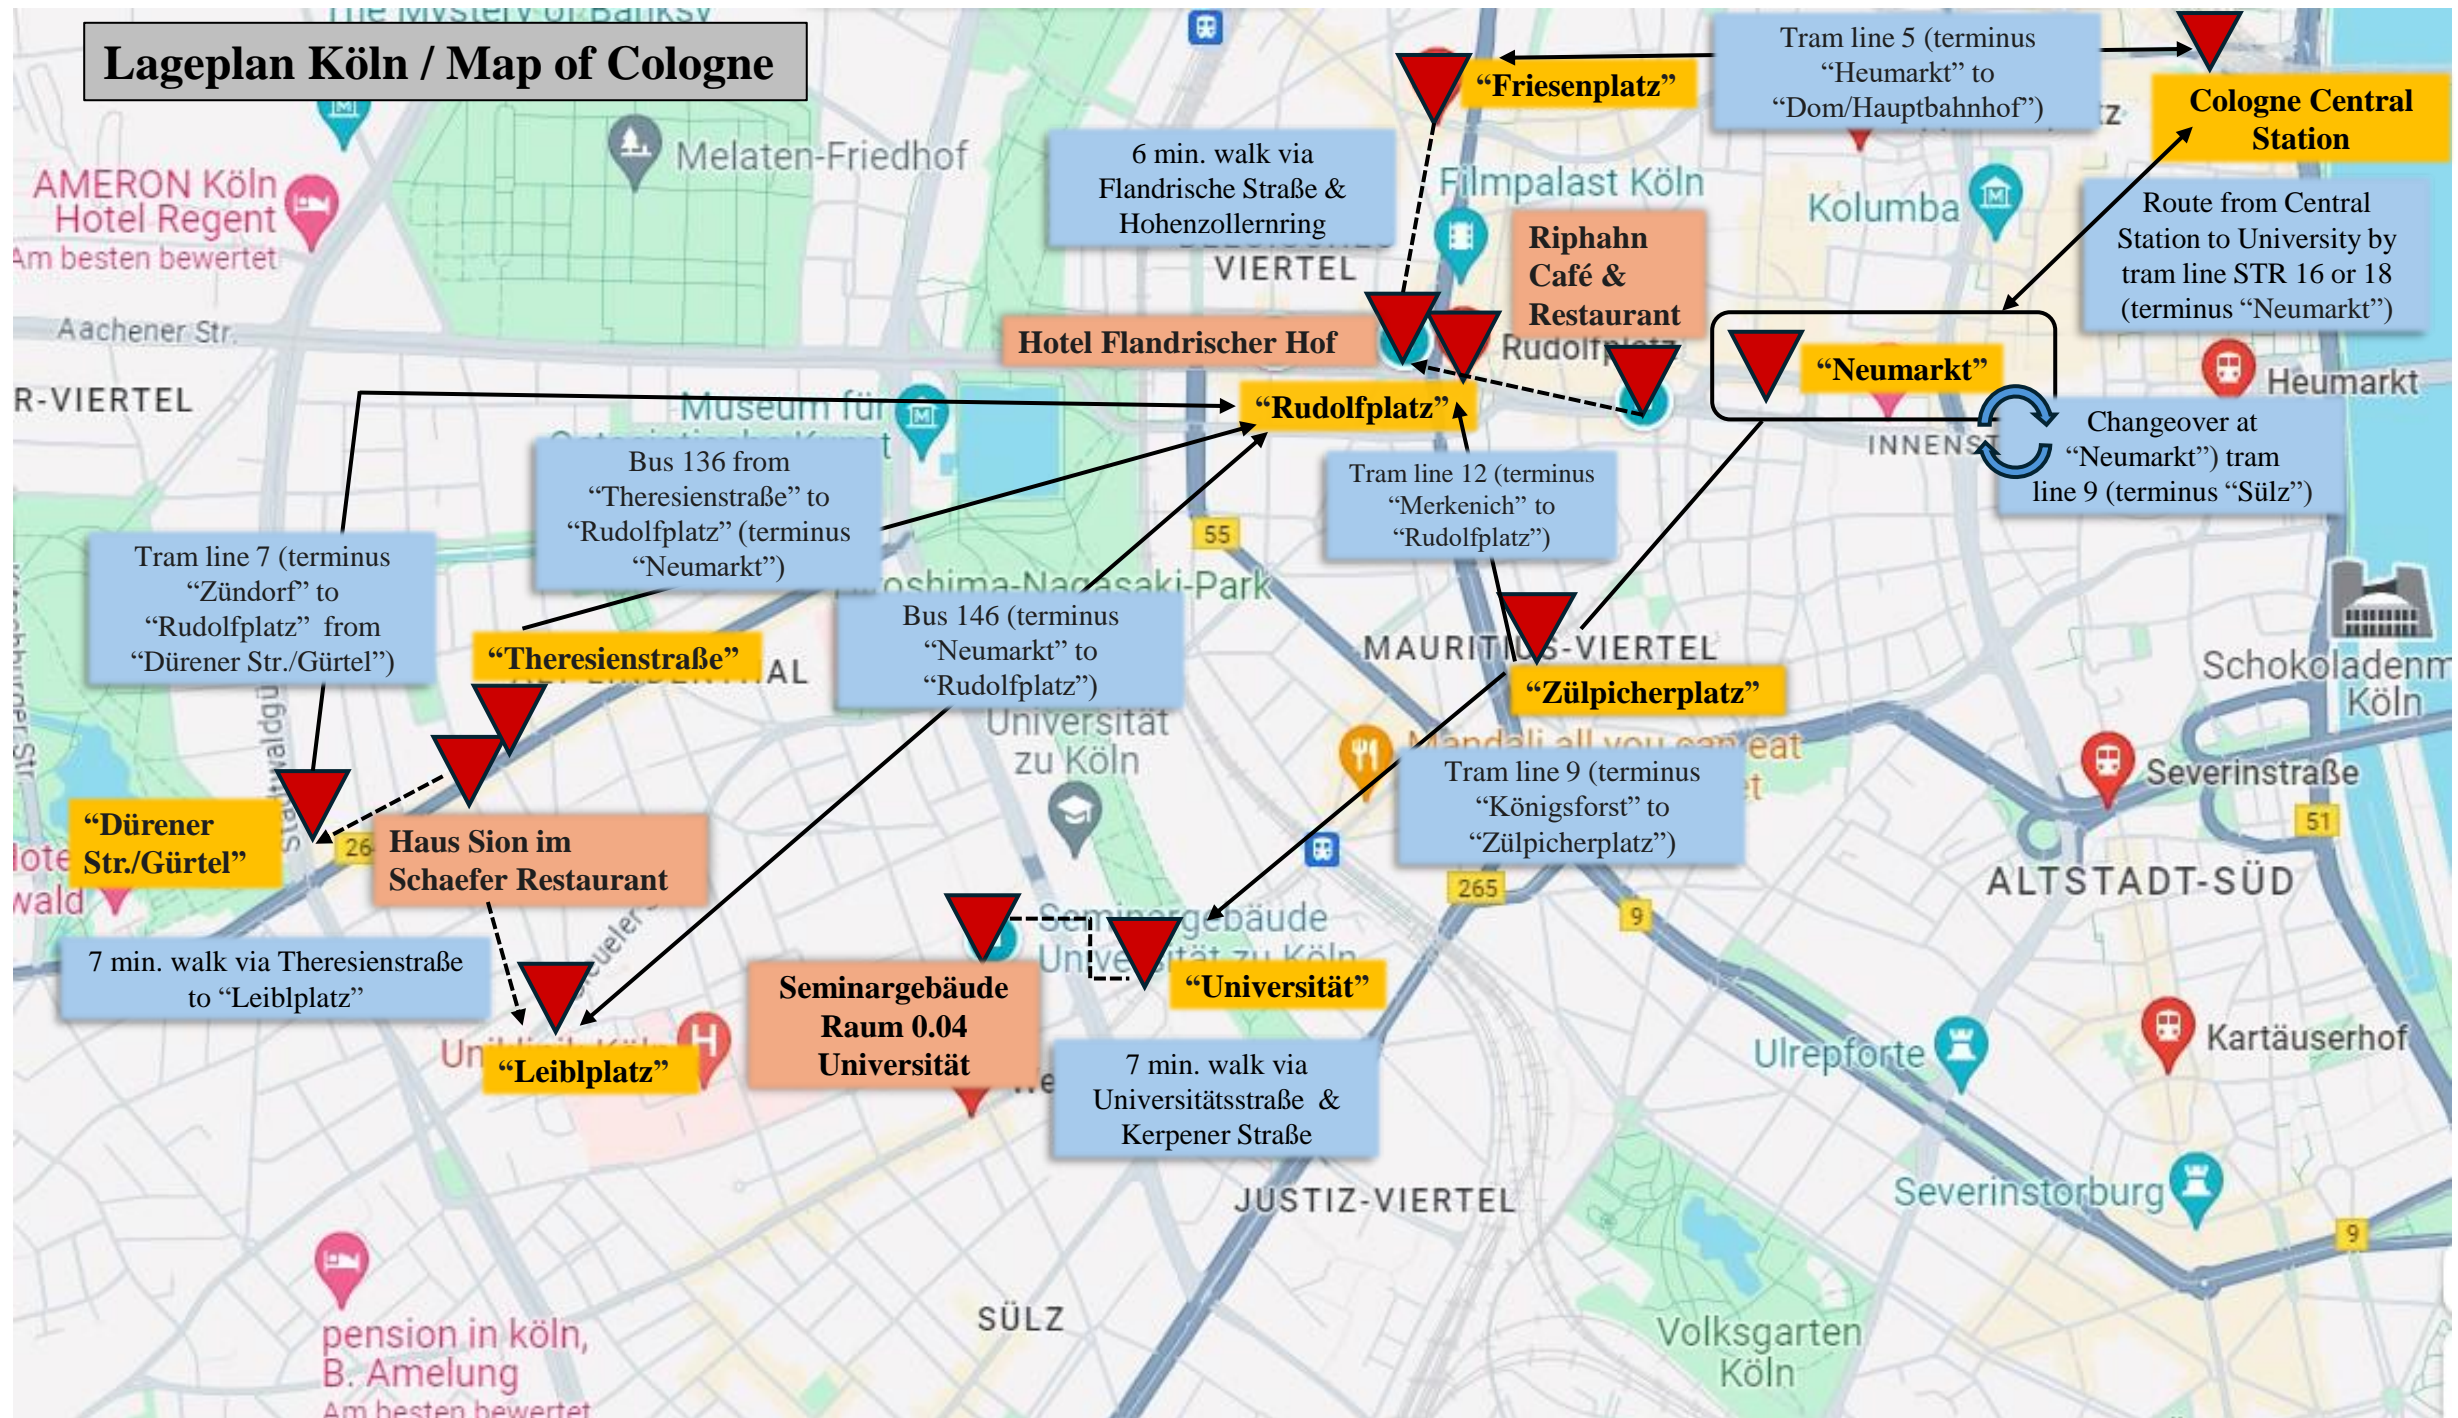

Lageplan Köln / Map of Cologne

Lageplan Köln / Map of Cologne

Tram line 5 (terminus "Heumarkt" to "Dom/Hauptbahnhof")

Cologne Central Station

Route from Central Station to University by tram line STR 16 or 18 (terminus "Neumarkt")

Volksgarten Köln

6 min. walk via Flandrische Straße & Hohenzollernring

"Friesenplatz"

Riphahn Café & Restaurant

Hotel Flandrischer Hof

"Rudolfplatz"

Tram line 12 (terminus "Merkenich" to "Rudolfplatz")

"Zülpicherplatz"

"Theresienstraße"

Haus Sion im Schaefer Restaurant

"Leiblplatz"

Tram line 7 (terminus "Zündorf" to "Rudolfplatz" from "Dürener Str./Gürtel")

"Dürener Str./Gürtel"

7 min. walk via Theresienstraße to "Leiblplatz"

"Rudolfplatz"

Tram line 12 (terminus "Merkenich" to "Rudolfplatz")

"Zülpicherplatz"

Tram line 9 (terminus "Königsforst" to "Zülpicherplatz")

"Universität"

7 min. walk via Universitätsstraße & Kerpener Straße